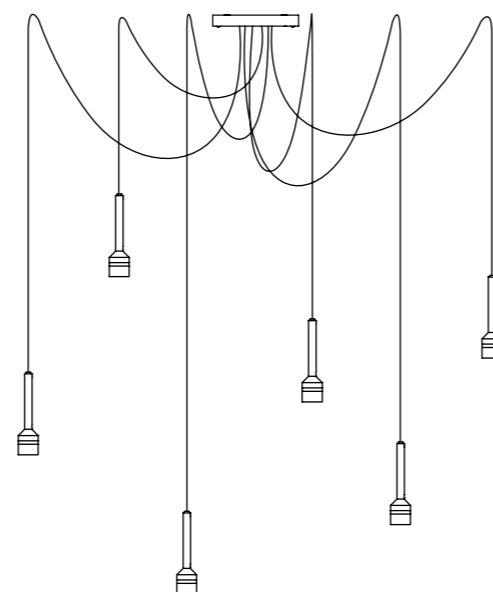

Il progetto prevede il posizionamento dell'alimentatore a soffitto e offre la libertà di "far cadere" le singole sospensioni nel punto desiderato. Un cavo di quattro metri con attacco rapido (jack) ne facilita installazione e posizionamento.

The project involves the placement of the power supply to the ceiling and offers the freedom to let "drop" the single suspensions to the desired point.

A four-meter cable with quick attack (jack) for easy installation and placement. Materials: black, bronze, white matt metal and transparent polycarbonate

Light source: 3W Power LED 700mA

Attacco rapido / rapid connection

C1

C5

C2/C3/C4

MAX 200

MAX 200

MAX 400