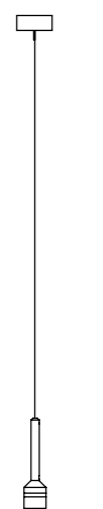

Gocce di luce.

Drop of light.

TORCETTA

design Davide Cavalli 2010

TORCETTA

design Davide Cavalli 2010

Piccole sospensioni luminose. Da un attacco a soffitto con alimentatore incorporato, possono essere connesse 4/6/8 fonti di luce a LED, come "candele".

Il progetto prevede il posizionamento dell'alimentatore a soffitto e offre la libertà di "far cadere" le singole sospensioni nel punto desiderato. Un cavo di quattro metri con attacco rapido (jack) ne facilita installazione e posizionamento.

The project involves the placement of the power supply to the ceiling and offers the freedom to let "drop" the single suspensions to the desired point.

A four-meter cable with quick attack (jack) for easy installation and placement. Materials: black, bronze, white matt metal and transparent polycarbonate

Light source: 3W Power LED 700mA

Attacco rapido / rapid connection

C1

C5

C2/C3/C4

MAX 200

MAX 200

MAX 400