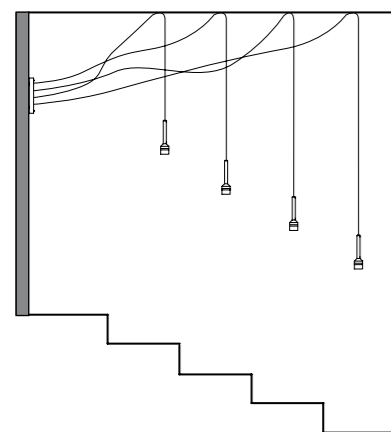

Lampada in dimensioni reali/Real dimensions' lamp