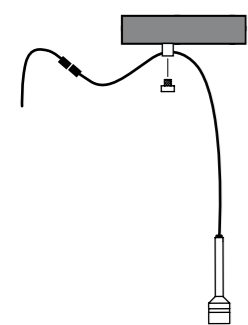

Il progetto prevede il posizionamento dell'alimentatore a soffitto e offre la libertà di "far cadere" le singole sospensioni nel punto desiderato. Un cavo di quattro metri con attacco rapido (jack) ne facilita installazione e posizionamento.

Materiali: metallo bianco matt, nero, bronzo e policarbonato trasparente
Fonte luminosa: Power LED 3W 700mA

From an attack on the ceiling with transformer included, can be connected 4/6/8 small LED suspensions as "candles".

The project involves the placement of the power supply to the ceiling and offers the freedom to let "drop" the single suspensions to the desired point.

A four-meter cable with quick attack (jack) for easy installation and placement. Materials: black, bronze, white matt metal and transparent polycarbonate

Light source: 3W Power LED 700mA

Attacco rapido / rapid connection

C1

C5

C2/C3/C4

MAX 200

MAX 200

MAX 400